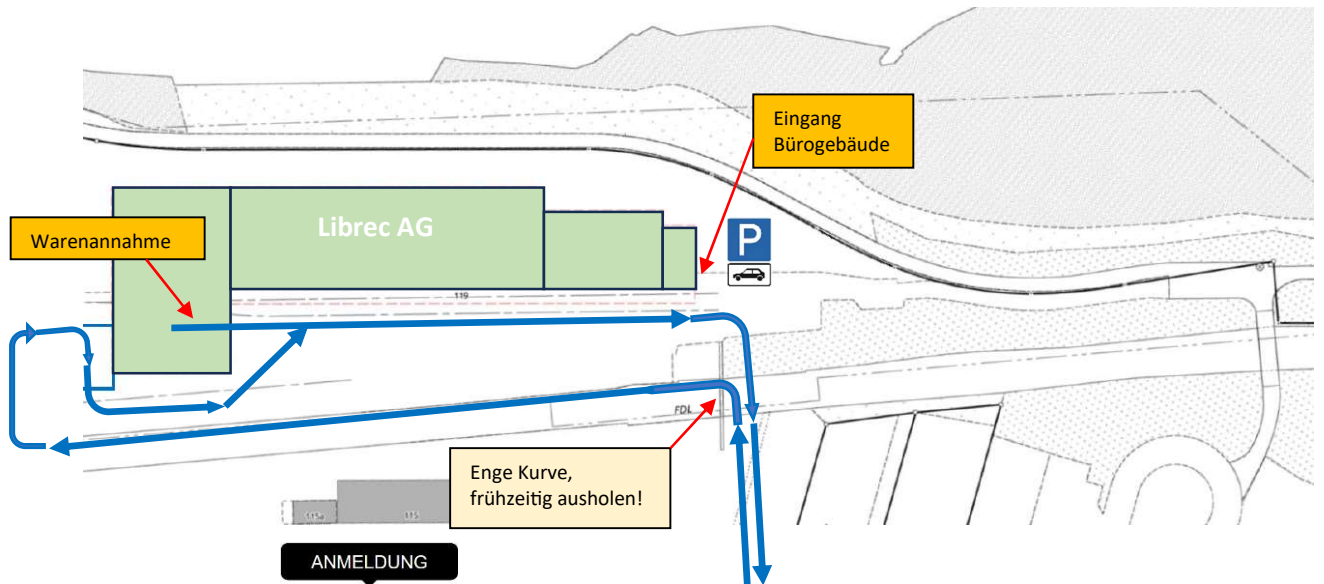

## Zufahrt PW und LKW zu Librec AG Optionen:

- LKW zu Librec AG → zul. Höhe 4.50
- PW und LKW zu Librec AG →

Librec AG  
Fabrikstrasse 119  
4562 Biberist

Anmeldung Librec AG:  
Telefon: 032 671 18 98