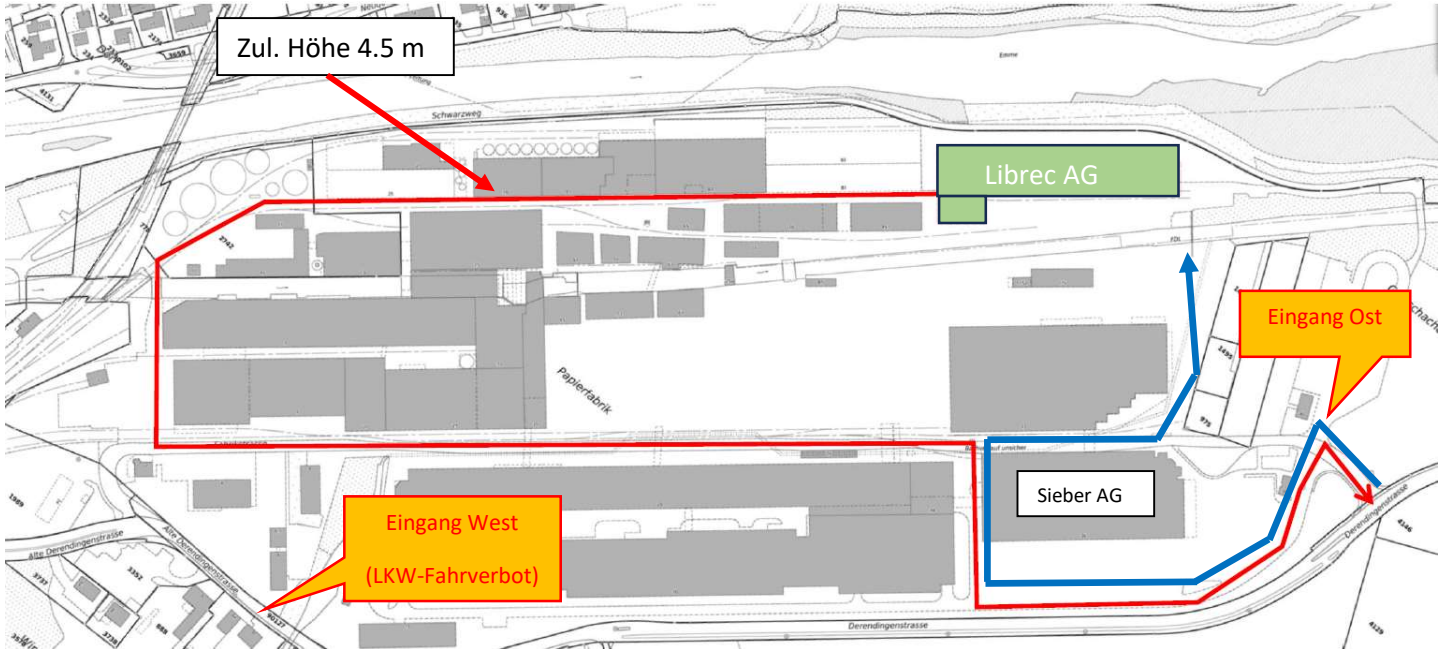

## Zufahrt PW und LKW zu Librec AG Optionen:

- LKW zu Librec AG → zul. Höhe 4.50
- PW und LKW zu Librec AG →

Librec AG  
Fabrikstrasse 119  
4562 Biberist

Anmeldung Librec AG:  
Telefon: 032 671 18 98