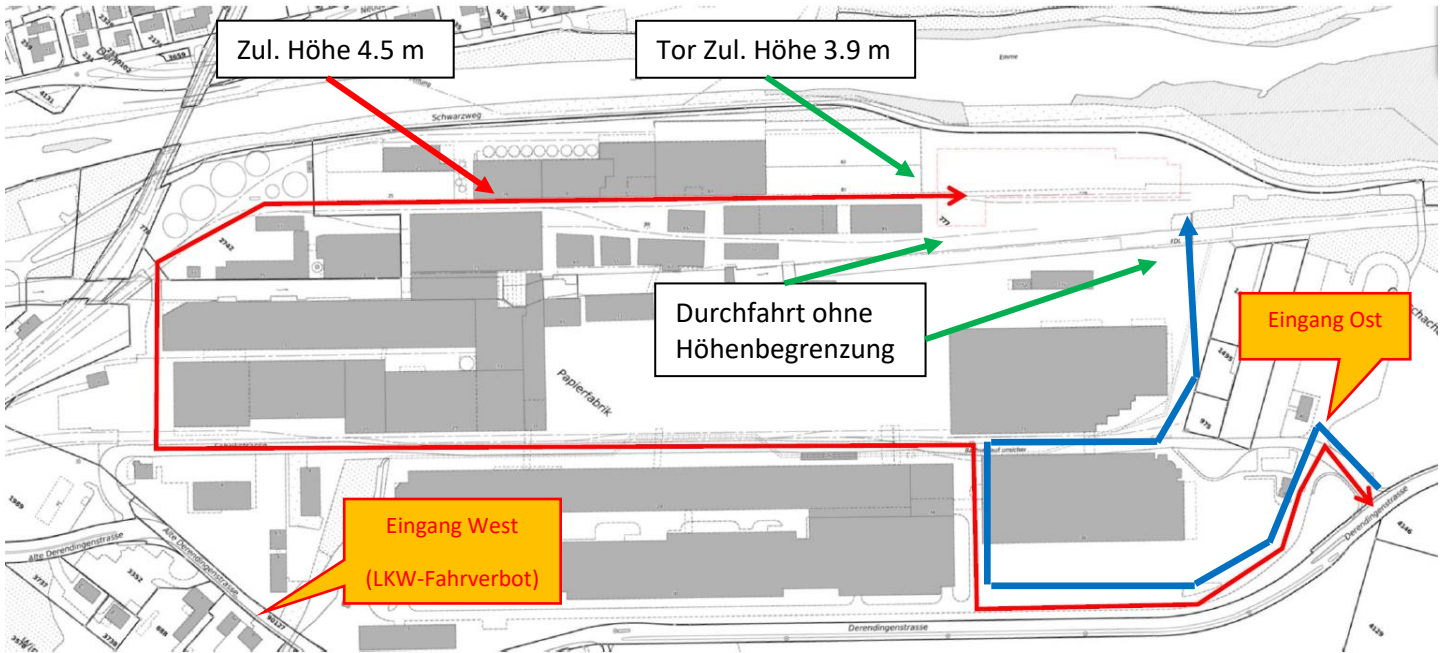

Librec AG

Zufahrt LKW Optionen:

- ab 3.5 t zu Librec AG → zul. Höhe 4.50 / 3.90 m gilt ab 01.04.2024 bis ...
- ab 3.5 t *und PW* zu Librec AG →

Librec AG
Fabrikstrasse 119
4562 Biberist

Empfang Librec AG:
Telefon: 032 671 18 80