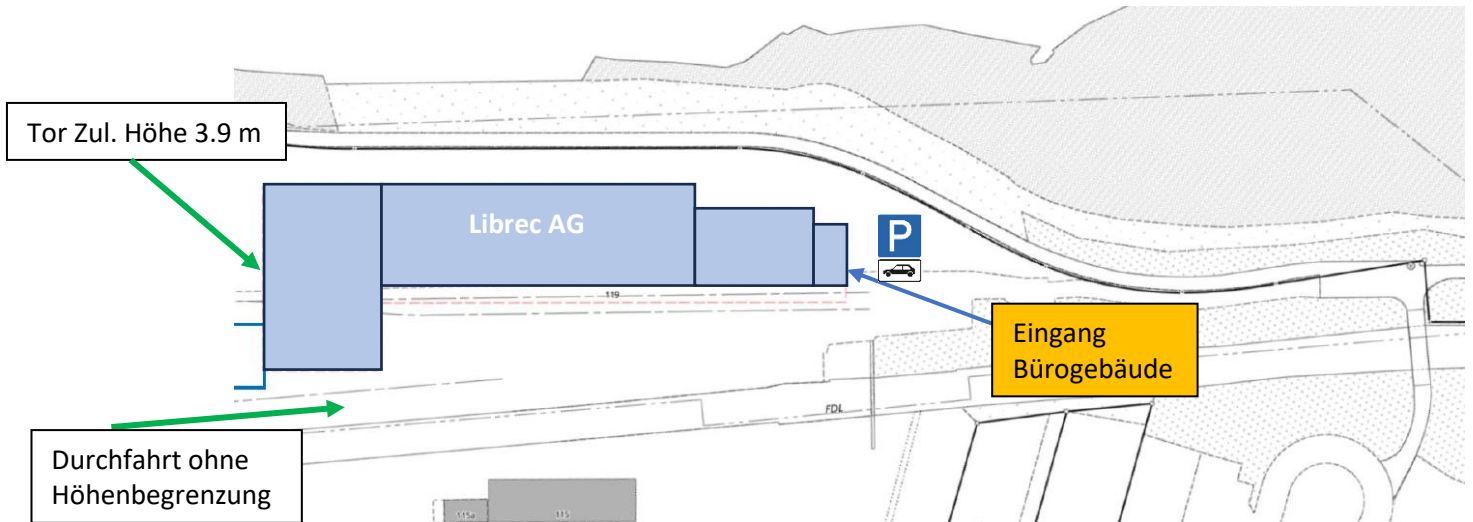

Librec AG

Zufahrt LKW Optionen:

- ab 3.5 t zu Librec AG → zul. Höhe 4.50 / 3.90 m gilt ab 01.04.2024 bis ...
- ab 3.5 t *und PW* zu Librec AG →

Librec AG
Fabrikstrasse 119
4562 Biberist

Empfang Librec AG:
Telefon: 032 671 18 80